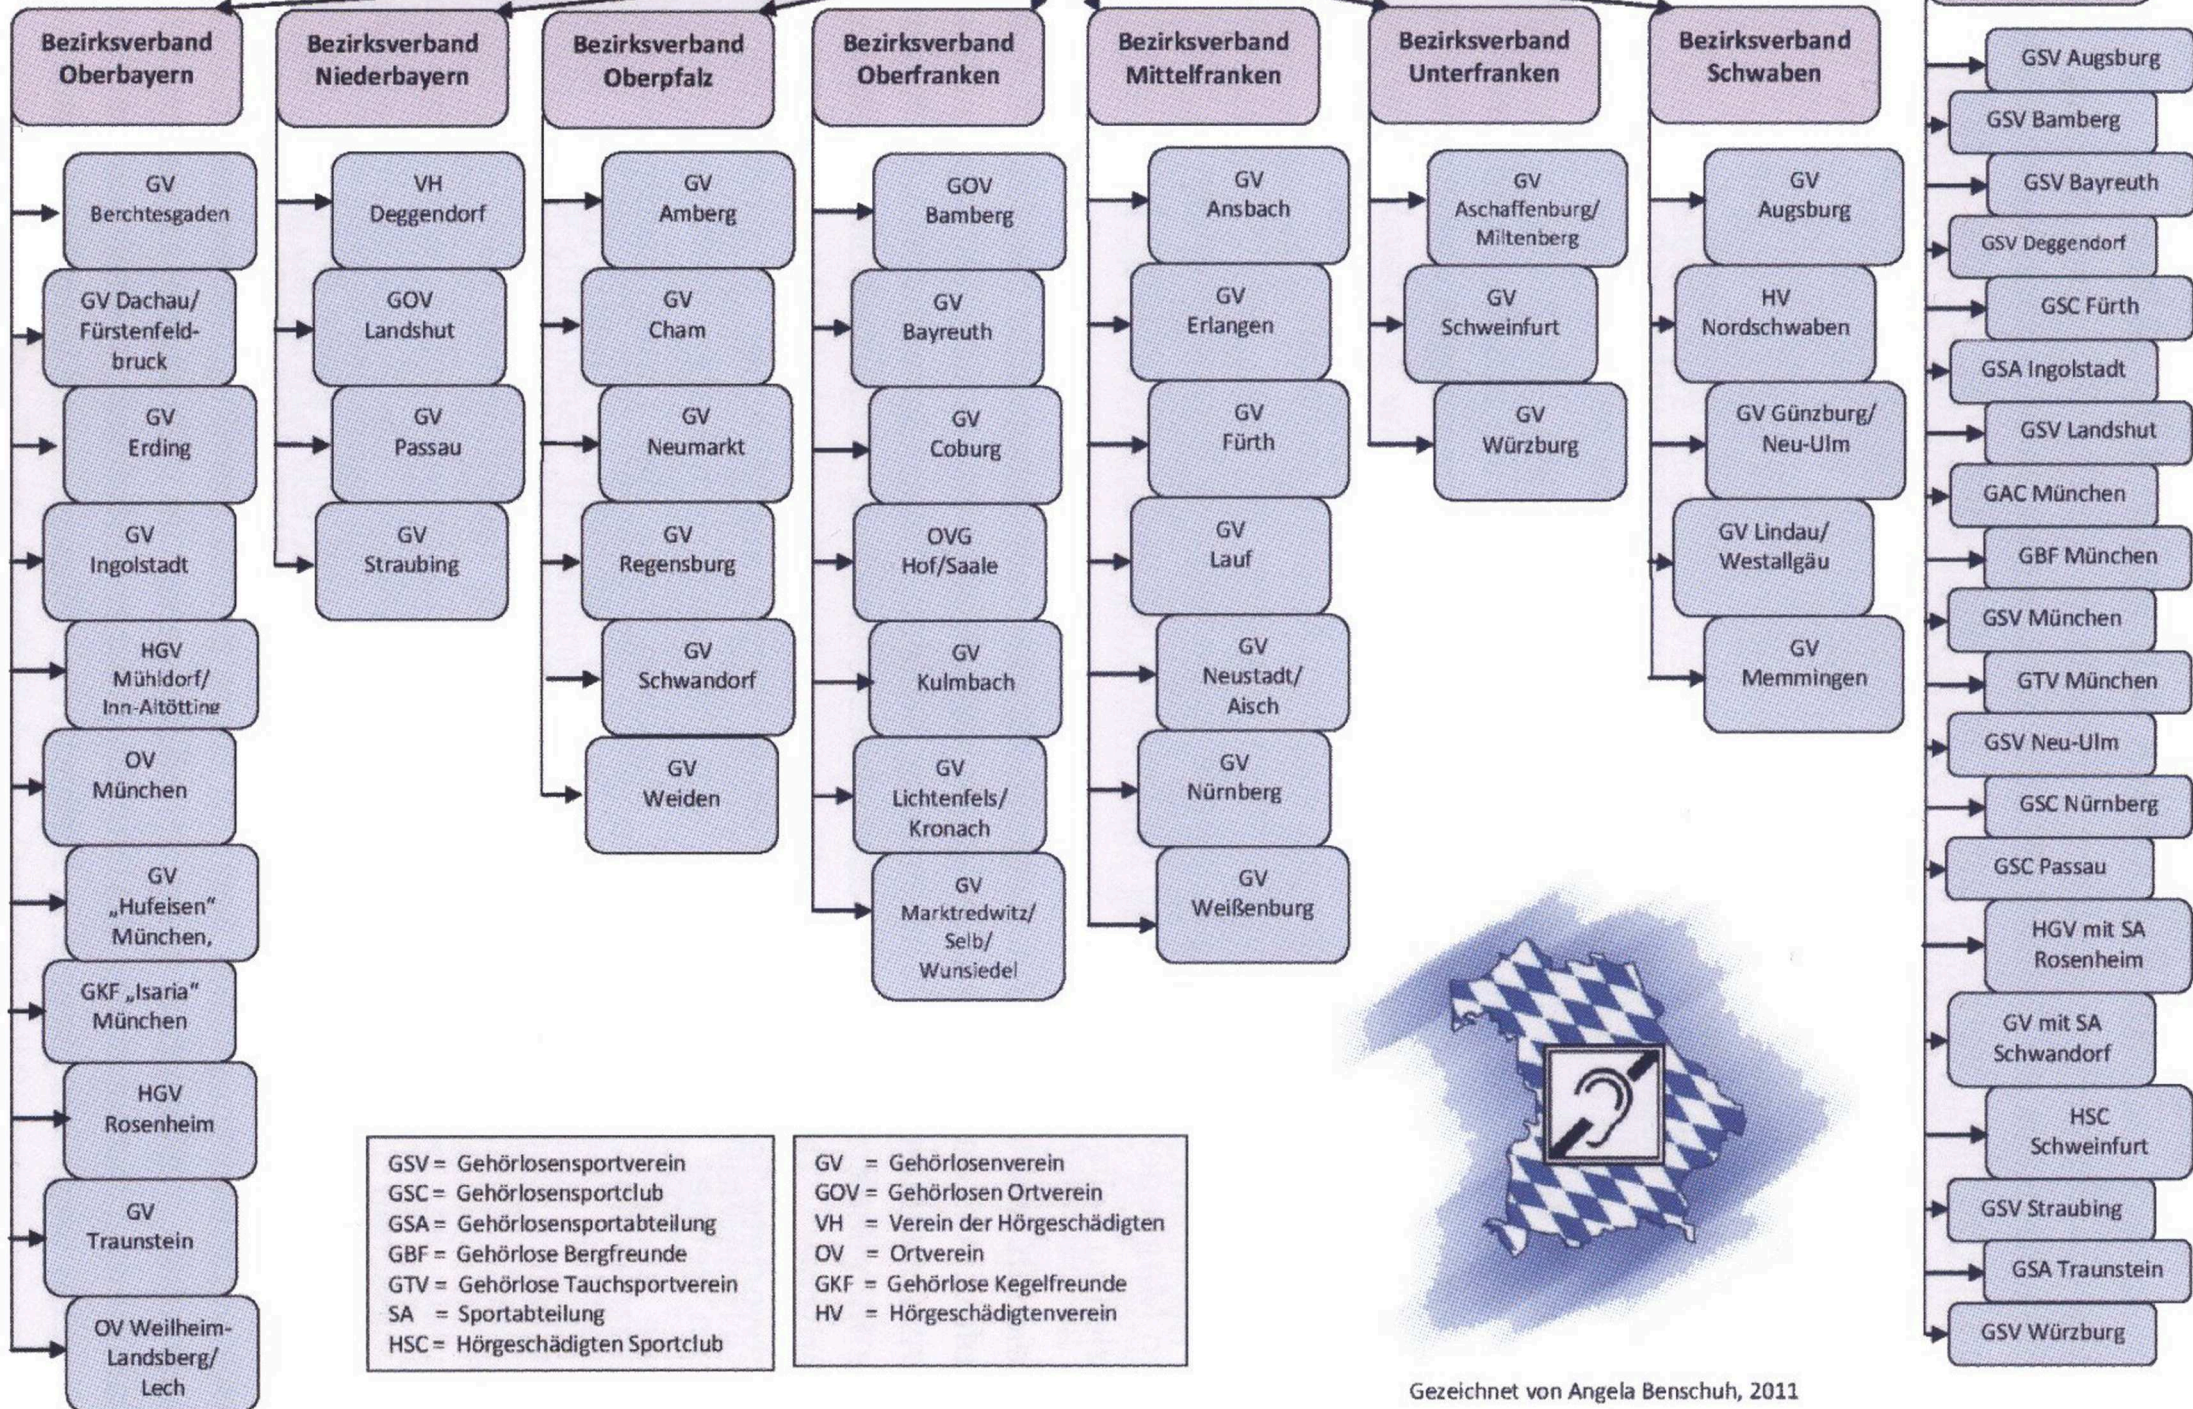

Landesverband Bayern der Gehörlosen

GSV = Gehörlosensportverein	GV = Gehörlosenverein
GSC = Gehörlosensportclub	GOV = Gehörlosen Ortsverein
GSA = Gehörlosensportabteilung	VH = Verein der Hörgeschädigten
GBF = Gehörlose Bergfreunde	OV = Ortsverein
GTV = Gehörlose Tauchsportverein	GKF = Gehörlose Kegelfreunde
SA = Sportabteilung	HV = Hörgeschädigtenverein
HSC = Hörgeschädigten Sportclub	

Gezeichnet von Angela Benschuh, 2011